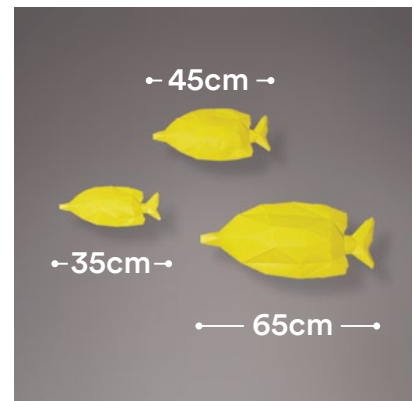

Yellow Fish (3pz)