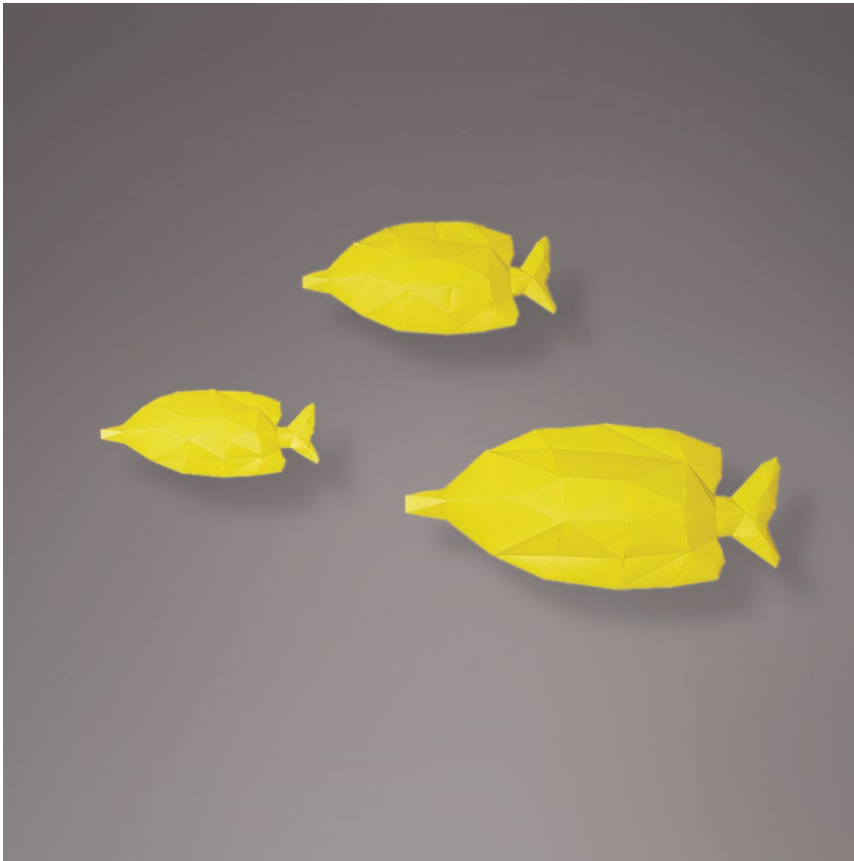

Folding Pets

Low poly sculptures

Le sculture Folding Pets sono coloratissimi e multifaccettati animali. Sculture per decorare ambienti pubblici e privati, sono personalizzabili, ogni animale può essere scelto fra 5 diversi colori o si può richiedere la progettazione e la realizzazione di nuove figure personalizzate, sono fatti in fogli di materiale plastico, leggere e durevoli adatte sia da interno che da esterno.

foldingpets.com | [Facebook](#) | [twitter](#) | [instagram](#)

Yellow Fish (3pz)

Black Shark

Red Sea Turtle

White Jellyfish

Yellow Seahorse

White Tuna

Blue Giraffe

Tucan

Color

Red

Black

Blue

White

Yellow

Gray