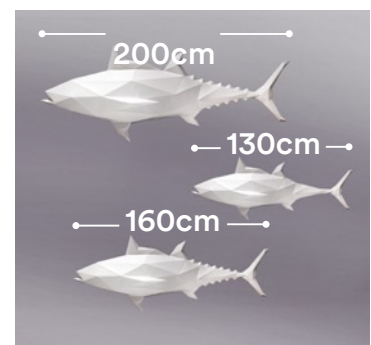

Yellow Seahorse

White Tuna