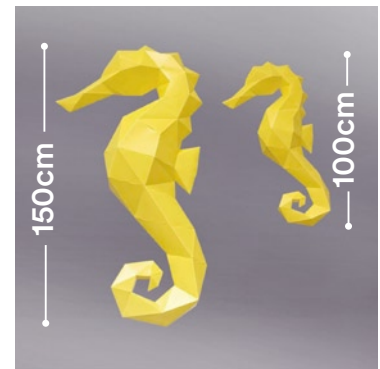

Yellow Seahorse