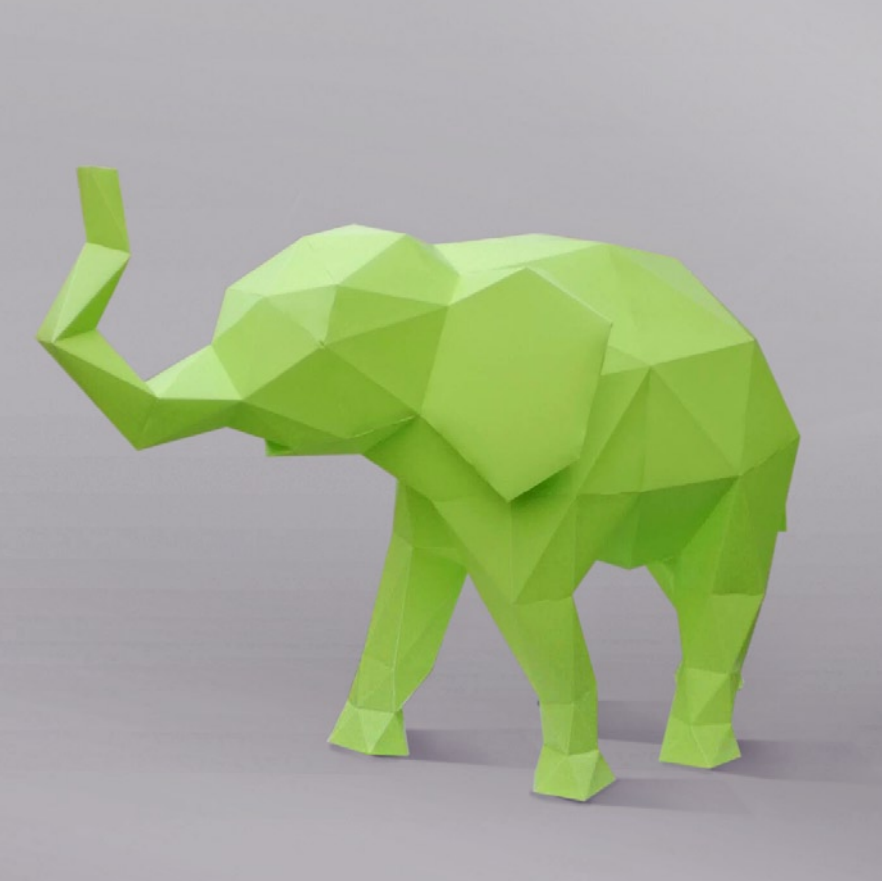

Folding Pets

Low poly sculptures

Le sculture Folding Pets sono coloratissimi e multifaccettati animali. Sculture per decorare ambienti pubblici e privati, sono personalizzabili, ogni animale può essere scelto fra 5 diversi colori o si può richiedere la progettazione e la realizzazione di nuove figure personalizzate, sono fatti in fogli di materiale plastico, leggere e durevoli adatte sia da interno che da esterno.

Black Antilope

Red Rhino

Red Cocco

Green Lion

Yellow Panter

Green Elephant

Orange Penguin

Blue Ostrich

Green Gorilla

White Deer

Masks

Fennec

Crow

Bird

Monkey

Bear

Tucan

Color

Red

Black

Blue

White

Yellow

Gray