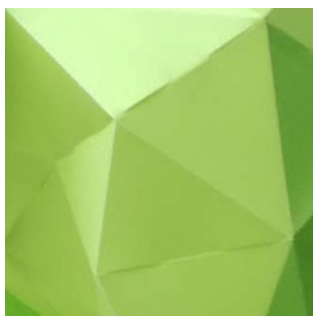

**Light
Green**

Info and order:
info@foldingpets.com
+39 3391414090
foldingpets.com
facebook
twitter
instagram