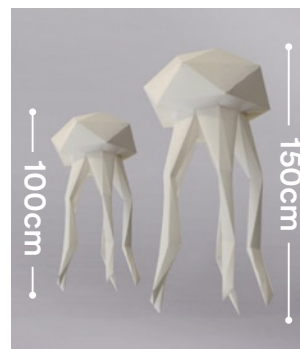

White Jellyfish