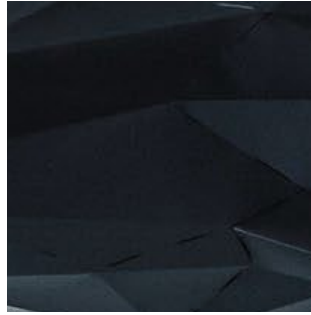

Folding Pets

Low poly sculptures

Le sculture Folding Pets sono coloratissimi e multifaccettati animali. Sculture per decorare ambienti pubblici e privati, sono personalizzabili, ogni animale può essere scelto fra 5 diversi colori o si può richiedere la progettazione e la realizzazione di nuove figure personalizzate, sono fatti in fogli di materiale plastico, leggere e durevoli adatte sia da interno che da esterno.

Green Gorilla

White Deer

Masks

Fennec

Crow

Bird

Monkey

Bear

Tucan

Color

Red

Black

Blue

White

Yellow

Gray