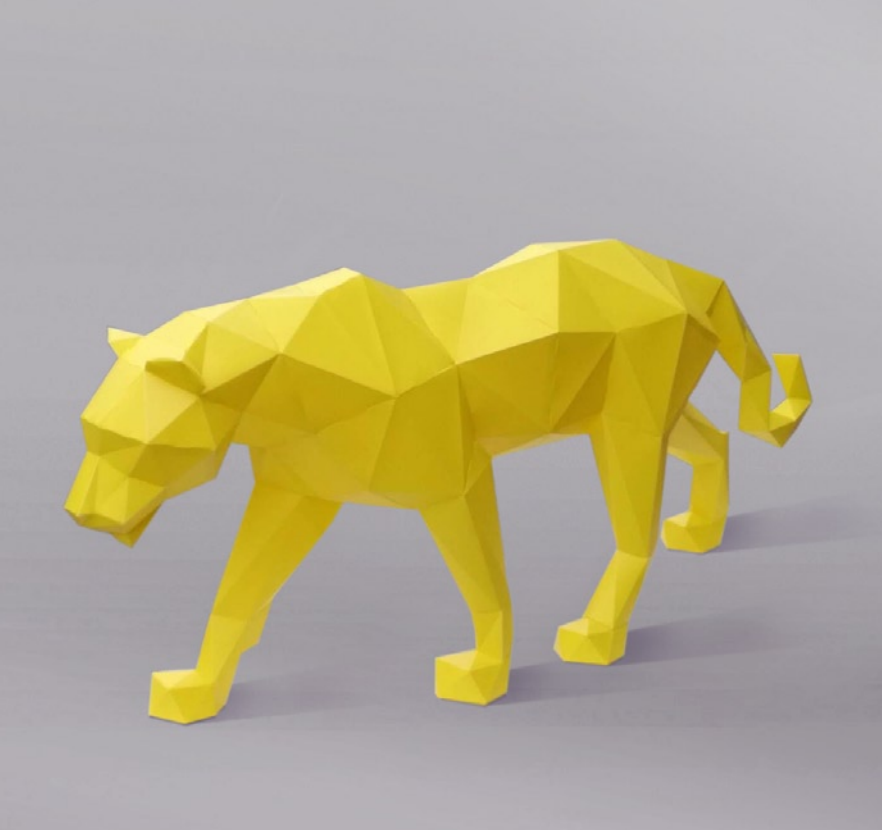

Folding Pets

Low poly sculptures

Le sculture Folding Pets sono coloratissimi e multifaccettati animali. Sculture per decorare ambienti pubblici e privati, sono personalizzabili, ogni animale può essere scelto fra 5 diversi colori o si può richiedere la progettazione e la realizzazione di nuove figure personalizzate, sono fatti in fogli di materiale plastico, leggere e durevoli adatte sia da interno che da esterno.

Black Antilope

Red Rhino

Red Cocco

Green Lion

Yellow Panter

Green Elephant

Orange Penguin

Blue Ostrich

Green Gorilla

White Deer

Masks

Fennec

Crow

Bird

Monkey

Bear

Tucan

Color

Red

Black

Blue

White

Yellow

Gray