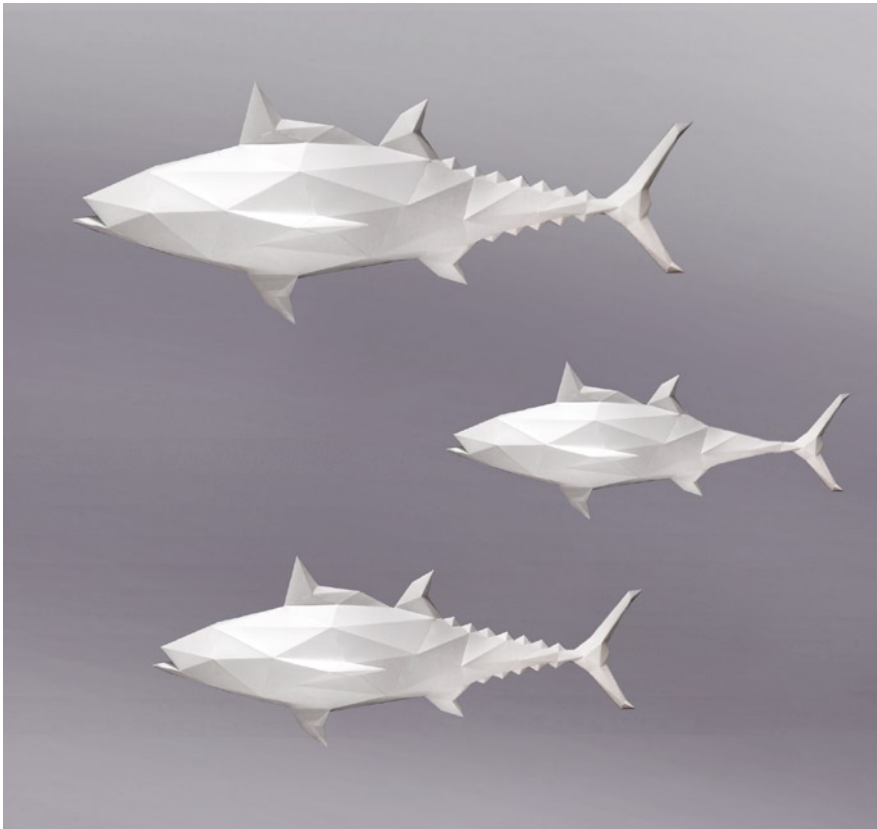

Yellow Seahorse

White Tuna