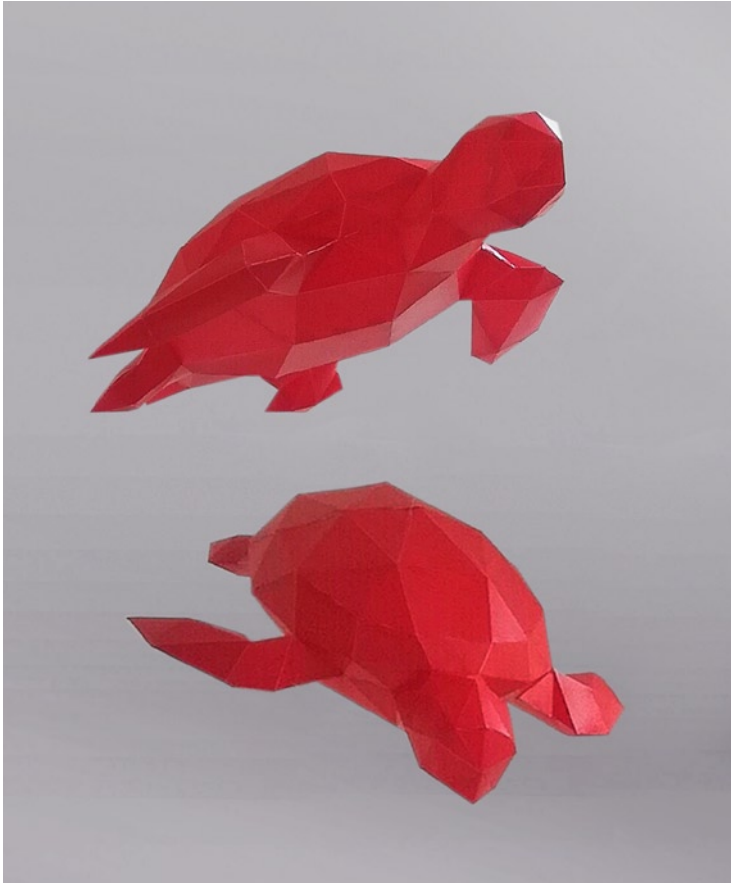

Red Sea Turtle