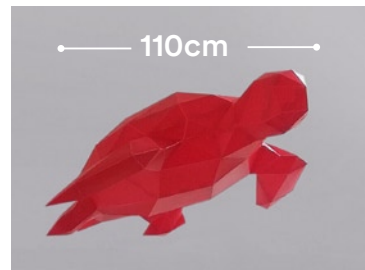

Red Sea Turtle