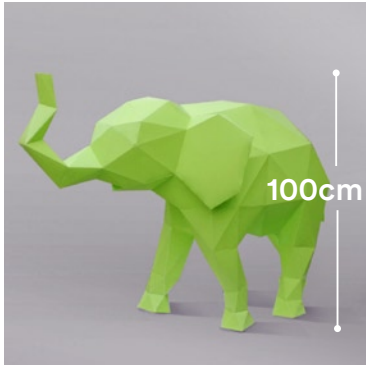

Green Elephant