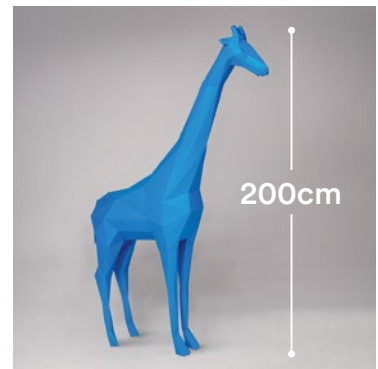

Blue Giraffe