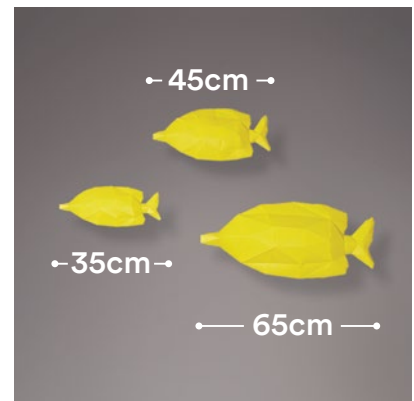

foldingpets.com | [Facebook](#) | [twitter](#) | [instagram](#)

Blue Giraffe

Black Antelope

Red Rhino

Red Cocco

Yellow Fish (3pz)

Black Shark

Colori