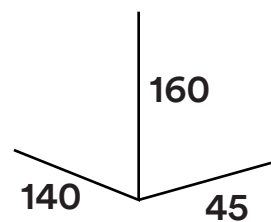

Black Antelope