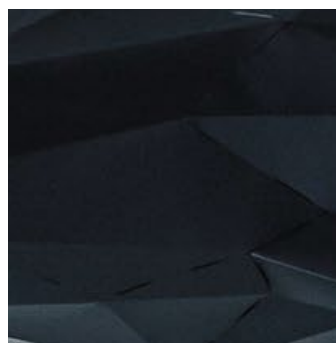

Colori

Nero

Info ed ordini:
info@foldingpets.com
3391414090
foldingpets.com
facebook
twitter
instagram