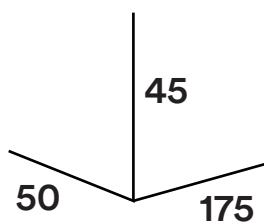

Black Shark