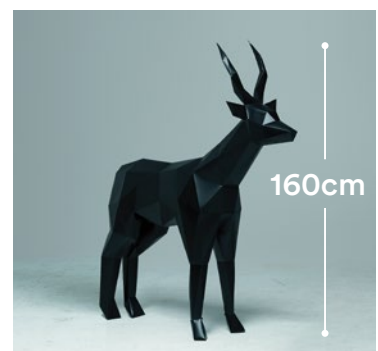

Black Antelope