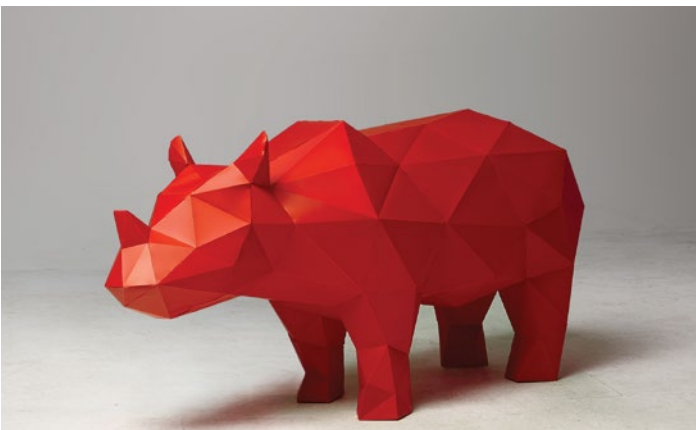

Folding Pets

Low poly sculptures

Le sculture Folding Pets sono coloratissimi e multifaccettati animali. Sculture per decorare ambienti pubblici e privati, sono personalizzabili, ogni animale può essere scelto fra 5 diversi colori o si può richiedere la progettazione e la realizzazione di nuove figure personalizzate, sono fatti in fogli di materiale plastico, leggere e durevoli adatte sia da interno che da esterno.

foldingpets.com | [Facebook](#) | [twitter](#) | [instagram](#)

Blue Giraffe

Black Antelope

Red Rhino

Red Cocco

Yellow Fish (3pz)

Black Shark

Colori