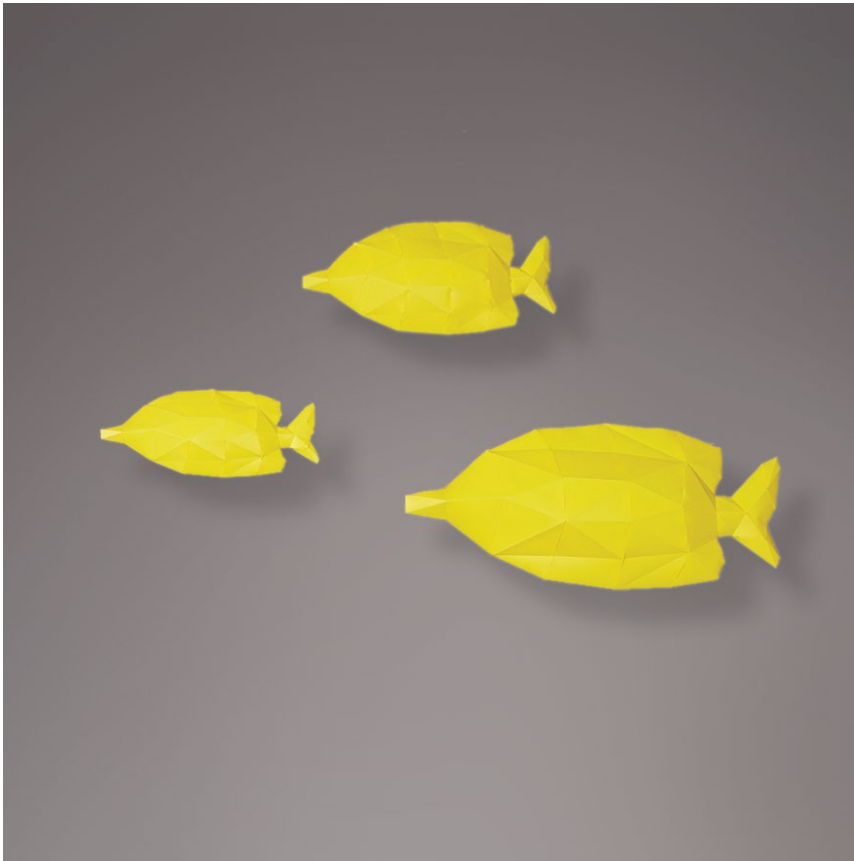

Folding Pets

Low poly sculptures

Le sculture Folding Pets sono coloratissimi e multifaccettati animali. Sculture per decorare ambienti pubblici e privati, sono personalizzabili, ogni animale può essere scelto fra 5 diversi colori o si può richiedere la progettazione e la realizzazione di nuove figure personalizzate, sono fatti in fogli di materiale plastico, leggere e durevoli adatte sia da interno che da esterno.

foldingpets.com | [Facebook](#) | [twitter](#) | [instagram](#)

Blue Giraffe

Black Antelope

Red Rhino

Red Cocco

Yellow Fish (3pz)

Black Shark

Colori