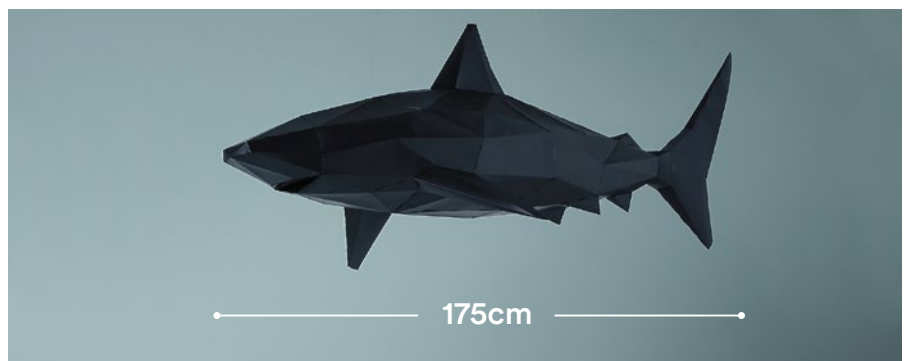

Black Shark