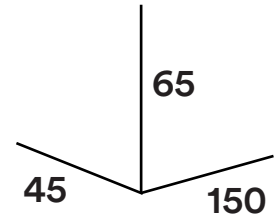

Yellow Fish (3pz)